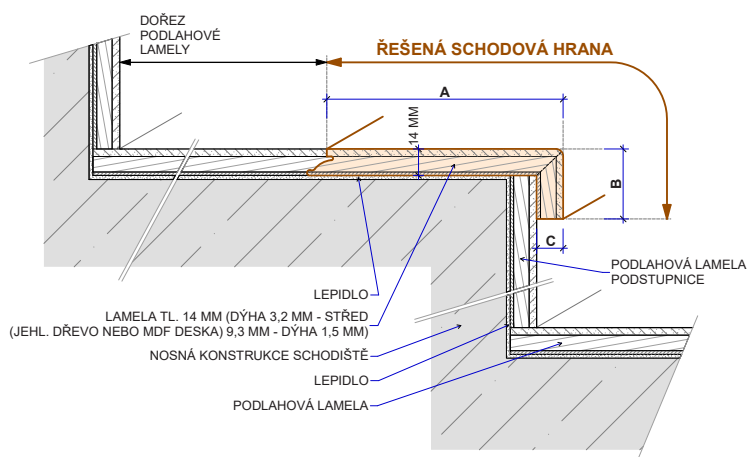

## Schodové hrany třívrstvé CABBANI

Řešení pro Vaše schody

Schodové hrany se standardně dodávají v plné délce podlahové lamely. Na přání je možné je vyrobit nadpojené do větší délky nebo je zkrátit na jinou požadovanou délku. Na přání je také možné vyrobit kompletní schodové dílce z podlah – nadpojené schodové hrany na další podlahové lamely včetně 2, 3 nebo 4 stranného olištování. Ke schodovým hranám dodáváme také v požadované metráži barevně napasované boční lišty z masivu (4 x 37 mm v různých délkách) k zakrytí boků schodové hrany. Schodové hrany jsou celé zhotoveny přímo z podlahové lamely, mají tudíž identickou povrchovou úpravu. Schodové hrany se vyrábí standardně jako typ D, na přání je možné vyrobit typ C, který má stejné rozměry a stejnou cenu. Typ C je nutné výslovně specifikovat v objednávce.

Schodová hrana	Řada	Kód konstrukce	Spoj	Kolekce	Třídění	Povrch	Profil schodové hrany cca A/B/C – délka (mm)	Dostupnost	Cena bez DPH pro výrobu 2-9 ks schodových hran v originální délce lamely (Kč/m)	Cena bez DPH pro výrobu 10 ks a více schodových hran v originální délce lamely (Kč/m)
<b>Typ D</b>	PREMIER	P12H	Pero-drážka	<b>01 a 02</b>	<b>Rustic nature</b>	<b>Standard</b>	85/37/12 – 1190	0	1411,-	<b>1249,-</b>
<b>Typ D</b>	CORTO	C14H	Pero-drážka	<b>05</b>	<b>Rustic Light</b>	<b>Scratched</b>	57/37/14 – 1190	0	1522,-	<b>1360,-</b>
<b>Typ B</b>	ELITE	EX10H06	Unifit X	<b>01</b>	<b>Rustic Light</b>	<b>Standard</b>	148/37/10 – 1935	0	1532,-	<b>1428,-</b>
<b>Typ D</b>	DESIGNER	DX14H	Unifit X	<b>02</b>	<b>Select</b>	<b>Scratched</b>	130/37/14 – 1935	0	1750,-	<b>1643,-</b>

Typ D

Typ D – boční lišty

**3-VRSTVÉ TYP D**

Typ C

Typ C – boční lišty

**3-VRSTVÉ TYP C**