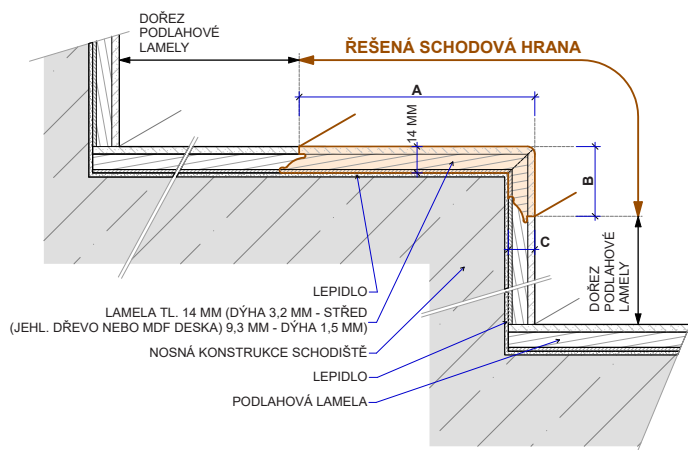

## Schodové hrany třívrstvé CABBANI

Řešení pro Vaše schody

Schodové hrany se standardně dodávají v plné délce podlahové lamely. Na přání je možné je vyrobit nadpojené do větší délky nebo je zkrátit na jinou požadovanou délku. Na přání je také možné vyrobit kompletní schodové dílce z podlah – nadpojené schodové hrany na další podlahové lamely včetně 2, 3 nebo 4 stranného olištování. Ke schodovým hranám dodáváme také v požadované metráži barevně napasované boční lišty z masivu (4 x 37 mm v různých délkách) k zakrytí boků schodové hrany. Schodové hrany jsou celé zhotoveny přímo z podlahové lamely, mají tudíž identickou povrchovou úpravu. Schodové hrany se vyrábí standardně jako typ D, na přání je možné vyrobit typ C, který má stejné rozměry a stejnou cenu. Typ C je nutné výslovně specifikovat v objednávce.

Typ D

Typ D – boční lišty

**3-VRSTVÉ TYP D**

Typ C

Typ C – boční lišty

**3-VRSTVÉ TYP C**

## Schodové hrany třívrstvé CABBANI

Doplňky ke schodové hraně

Typ výrobku, konstrukce	Objednávací kód	Název (dřevina, dekor)	Povrchová úprava	Profil lišty B/TL – délka	Dostupnost	Kč/m bez DPH
Masivní boční lišta volně ložená	lišta + kód podlahy	<b>Dub</b>	Tvrdivoskový olej	37/4 - metráž	0	<b>361,-</b>
Masivní boční lišta volně ložená	lišta + kód podlahy	<b>Dub barvený</b>	Tvrdivoskový olej	37/4 - metráž	0	<b>473,-</b>
Typ výrobku, konstrukce	Objednávací kód	Balení		Dostupnost	Kč/balení bez DPH	
Olaj na domoření řezů	olej + kód podlahy	cca 0,1l		0	<b>526,-</b>	